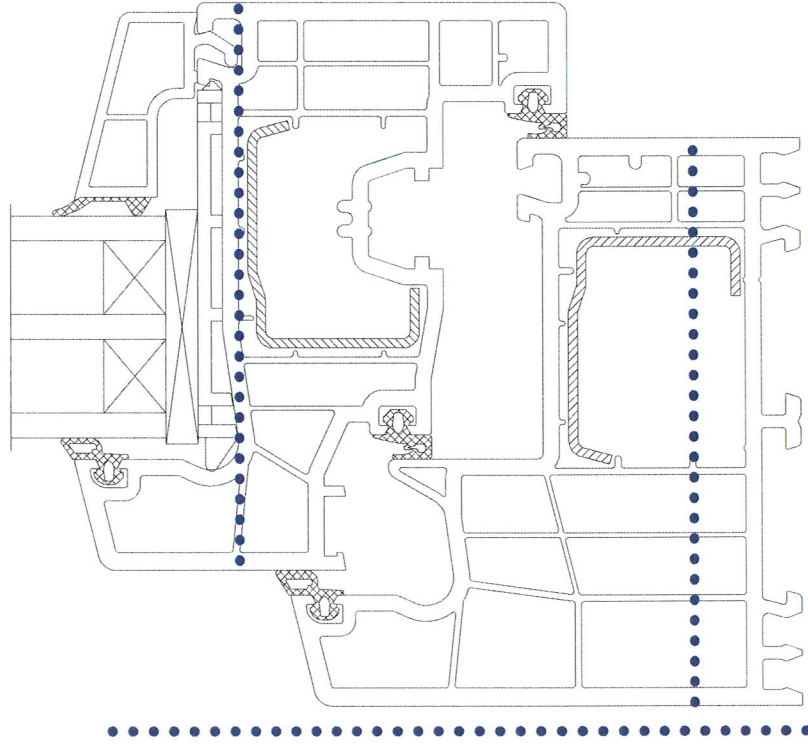

## Das Produktkonzept

Bautiefe 92 mm

Ansichtsbreite 118 mm