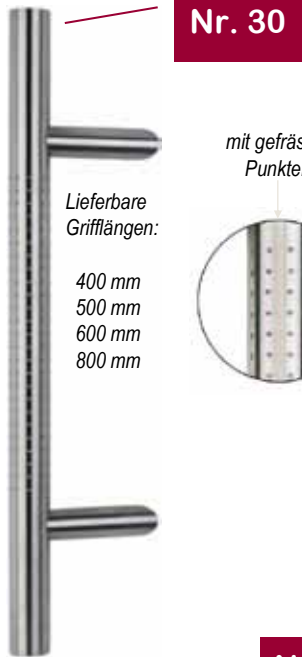

***Edelstahl-Sicherheits-Türwächter***

*Durch einen Drehknopf wird ein Zusatz-Sperrbügel verriegelt, der die Tür nur noch 6 cm weit aufgehen lässt.*

***Drei Hochwertige Hahn-Türbänder***

*- modernes Design mit zuverlässiger Technik -  
RAL geprüft , stufenlos verstellbar in sechs Richtungen*

# Hochwertige Stoßgriffe nach Wahl:

**Nr. 10**

Lieferbare  
Griff­längen:

- 330 mm
- 400 mm
- 500 mm
- 600 mm
- 800 mm
- 1000 mm
- 1200 mm
- 1400 mm
- 1600 mm
- 1800 mm

**Nr. 610**

Edelstahl/  
bronze

**Nr. 30**

Lieferbare  
Griff­längen:

- 400 mm
- 500 mm
- 600 mm
- 800 mm

mit gefrästen  
Punkten

**Nr. 70**

mit gefrästen  
Punkten

**Nr. 600**

Carbon  
glanzschwarz

**Nr. 60**