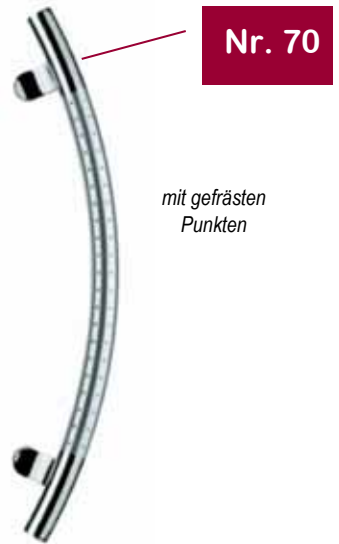

***Edelstahl-Sicherheits-Türwächter***

*Durch einen Drehknopf wird ein Zusatz-Sperrbügel verriegelt, der die Tür nur noch 6 cm weit aufgehen lässt.*

***Drei Hochwertige Hahn-Türbänder***

*- modernes Design mit zuverlässiger Technik -  
RAL geprüft , stufenlos verstellbar in sechs Richtungen*

- ***Edelstahl-Innendrücker***
- ***Edelstahl-Stoßgriff außen nach Wahl***
- ***Elektrischer Türöffner***
- ***Profilzylinder mit Wendeschlüsselsystem incl. 5 Schlüssel***
- ***Thermisch getrennte Schwelle***
- ***Zusätzliche Eckwinkel-Verstärkung***

# Hochwertige Stoßgriffe nach Wahl:

**Nr. 10**

Lieferbare  
Griff­längen:

- 330 mm
- 400 mm
- 500 mm
- 600 mm
- 800 mm
- 1000 mm
- 1200 mm
- 1400 mm
- 1600 mm
- 1800 mm

**Nr. 610**

Edelstahl/  
bronze

**Nr. 30**

Lieferbare  
Griff­längen:

- 400 mm
- 500 mm
- 600 mm
- 800 mm

mit gefrästen  
Punkten

**Nr. 70**

mit gefrästen  
Punkten

**Nr. 600**

Carbon  
glanzschwarz

**Nr. 60**